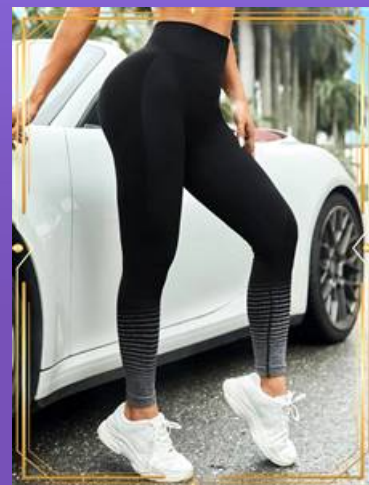

Precio: ~~195~~ **180 Bs.**