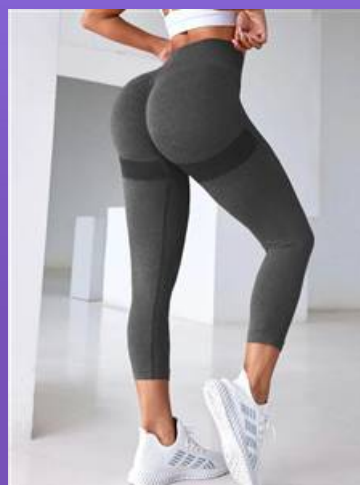

Precio: ~~175~~ **160 Bs.**