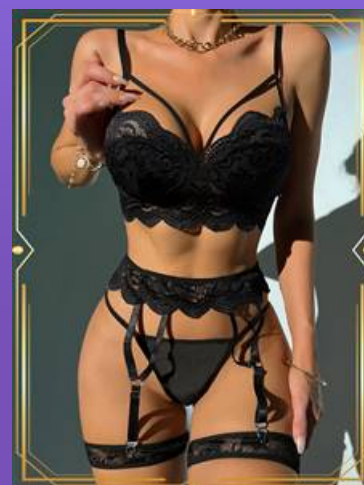

Precio: ~~185~~ 170 Bs.