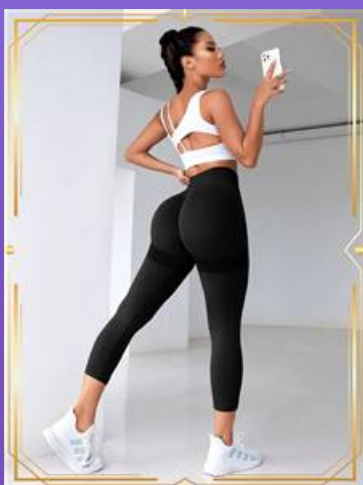

Precio: ~~185~~ **170 Bs.**