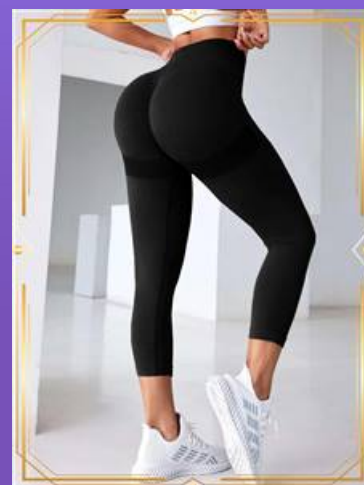

Precio: ~~185~~ **170 Bs.**