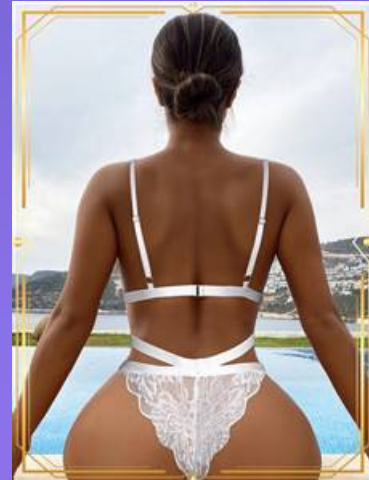

Set de lencería ribete en abanico con encaje floral

Tallas disponibles: **S,L**

12261