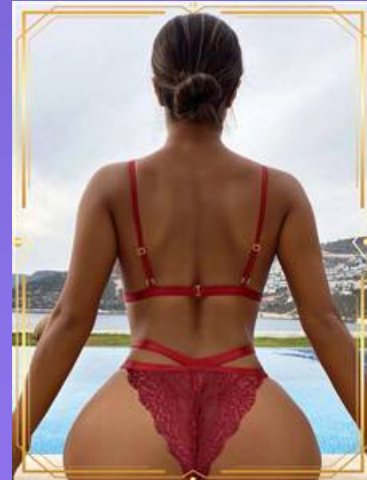

Set de lencería ribete en abanico con encaje floral

Tallas disponibles: **S,L**

01938