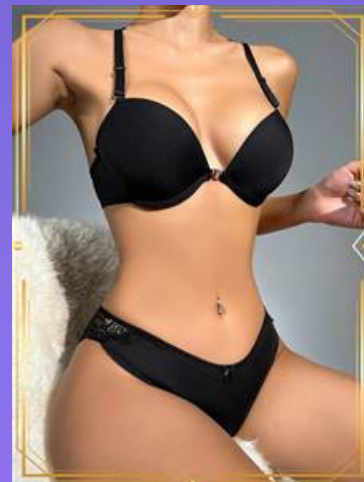

Set de lencería en contraste con encaje floral push up

Tallas disponibles: **S**

77075