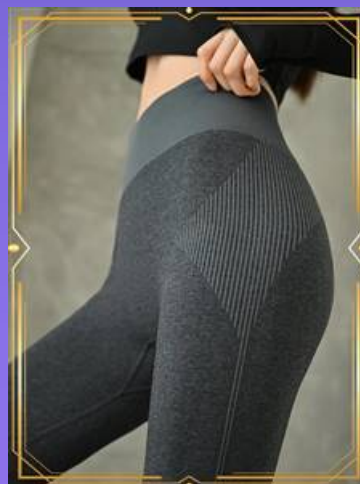

DAZY Leggings deportivos de rayas de cintura ancha

Tallas disponibles: **M**

33351