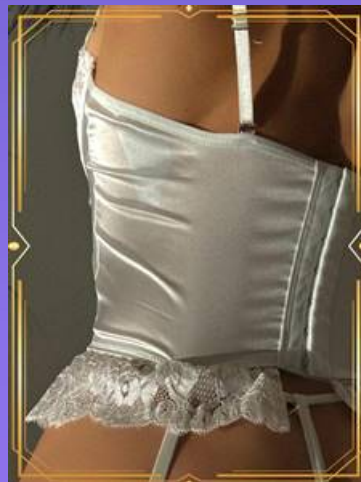

4 piezas Set de lencería con encaje en contraste bajo con fruncido con liga con aro

Tallas disponibles: **L**

69221