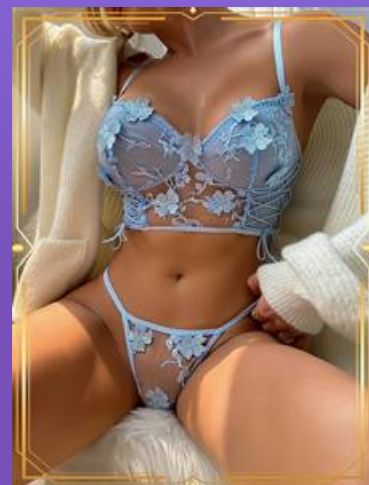

Precio: ~~185~~ 170 Bs.